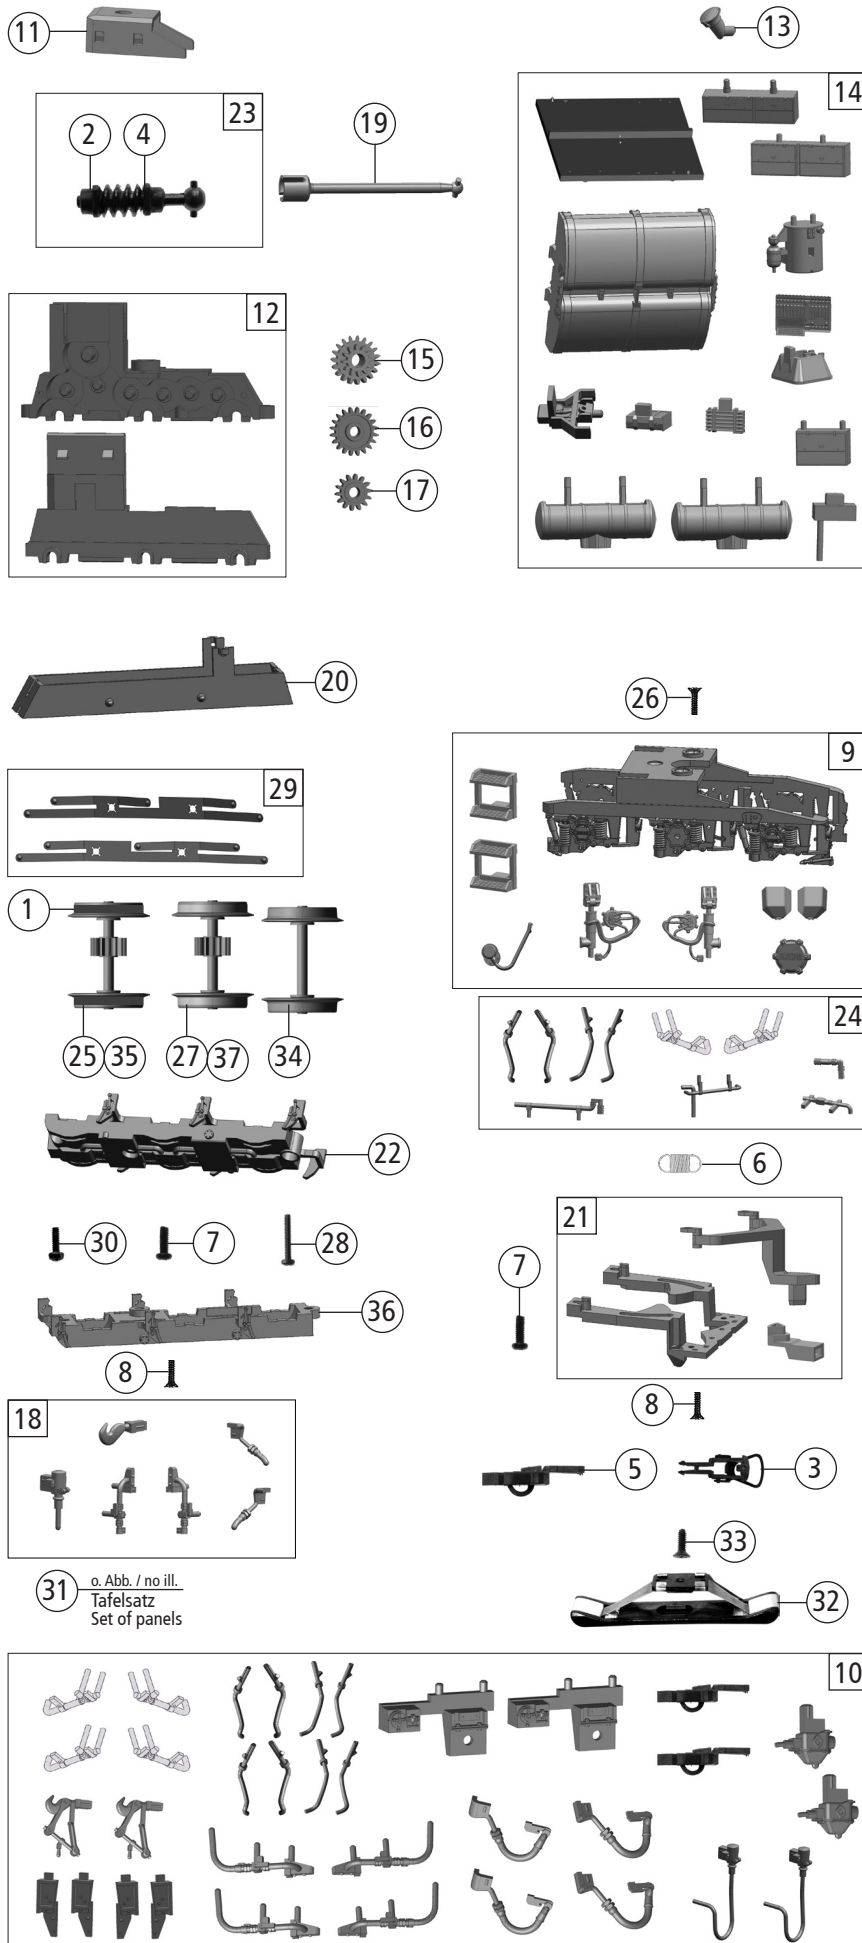

Änderungen in Konstruktion und Ausführung vorbehalten
We reserve the right to change the construction and specification

Pos. Nr. Pos.no.	Beschreibung Description	Art.-Nr. Art.no.	Preisgruppe Price bracket
72986	SNCF CC 72000		
72987			
78987			
1	Haftringsatz 12,5-13,8mm Set with traction tyres 12,5-13,8 mm	40066	--
2	Scheibe Washer	86108	3
3	Standardkupplung Standard coupling	89246	6
4	Lager für Schneckenachse Bearing for worm gear axle	89749	6
5	Kurzkupplung - Vorentkupplung Short coupling- pre-uncoupling	115550	6
6	Zugfeder Draw spring	86208	3
7	GF-Schraube M1,6x4 mm Self-tapping screw M1,6x4 mm	114850	3
8	SK-Schraube M1,6x4 mm SK-screw M1,6x4 mm	115161	3
9	TS - Drehgestell Part set bogie	137853	12
10	Zurüstbeutel Bag with accessories	139354	14
11	Schneckendeckel Worm gear cover	132702	5
12	Getriebesatz 2-teilig Gear set 2-parts	132704	11
13	Tankstützen Tank nozzle	135910	4
14	TS - Tank und Steckteile Part set tank and plug-in parts	132725	14
15	Schneckenrad Z=19/12 Worm gear wheel Z=19/12	132727	5
16	Zahnrad Z=20 Gear wheel Z=20	132728	4
17	Zahnrad Z=14 Gear wheel Z=14	132729	4
18	TS - Kupplungshaken... Part set coupling hook...	139353	6
19	Kardanwelle Cardan shaft	132732	4
20	Kontaktrahmen Contact frame	131381	4
21	TS - Deichsel Drawbar part set	132734	10
22	Getriebeboden Gear bottom	131380	6
23	Schneckensatz mit Kardankugel Set of worm gear incl. cardan ball	132738	13
24	TS - Leitungen Part set wires	132739	7
25	Radsatz mit 2 Haftringe mit Zahnrad Wheelset w.traction tyres w.gear wheel	131383	12
26	SK-Schraube M1,6x3 mm SK-Screw M1,6x3 mm	125023	3
27	Radsatz mit Zahnrad ohne Haftring Wheelset w.gear wheel w/o traction tyre	131379	11
28	GF-Schraube M1,6x6 mm Self-tapping screw M1,6x6 mm	114836	3
29	Radkontakt links und rechts Wheel contact left and right	131382	7
30	GF-Schraube M1,6x5 mm Self-tapping screw M1,6x5 mm	115269	3
31	Tafelsatz ohne Abb. Set of panels no ill.	136381	12
AC - Wechselstrom			
32	Schleifer 46mm Center pick-up 46 mm	86031	14
33	SK-Schraube M1,6x5 SK-screw M1,6x5	115317	4
34	Radsatz ohne Haftring ohne Zahnrad AC Wheelset w/o tract. tyre w/o gear wheel AC	131404	10
35	Radsatz mit 2 Haftringe mit Zahnrad AC Wheelset w.traction tyres w.gear wheel AC	131405	12
36	Getriebeboden AC Gear bottom AC	132737	8
37	Radsatz mit Zahnrad ohne Haftring AC Wheelset w.gear wheel w/o traction tyre AC	131406	11